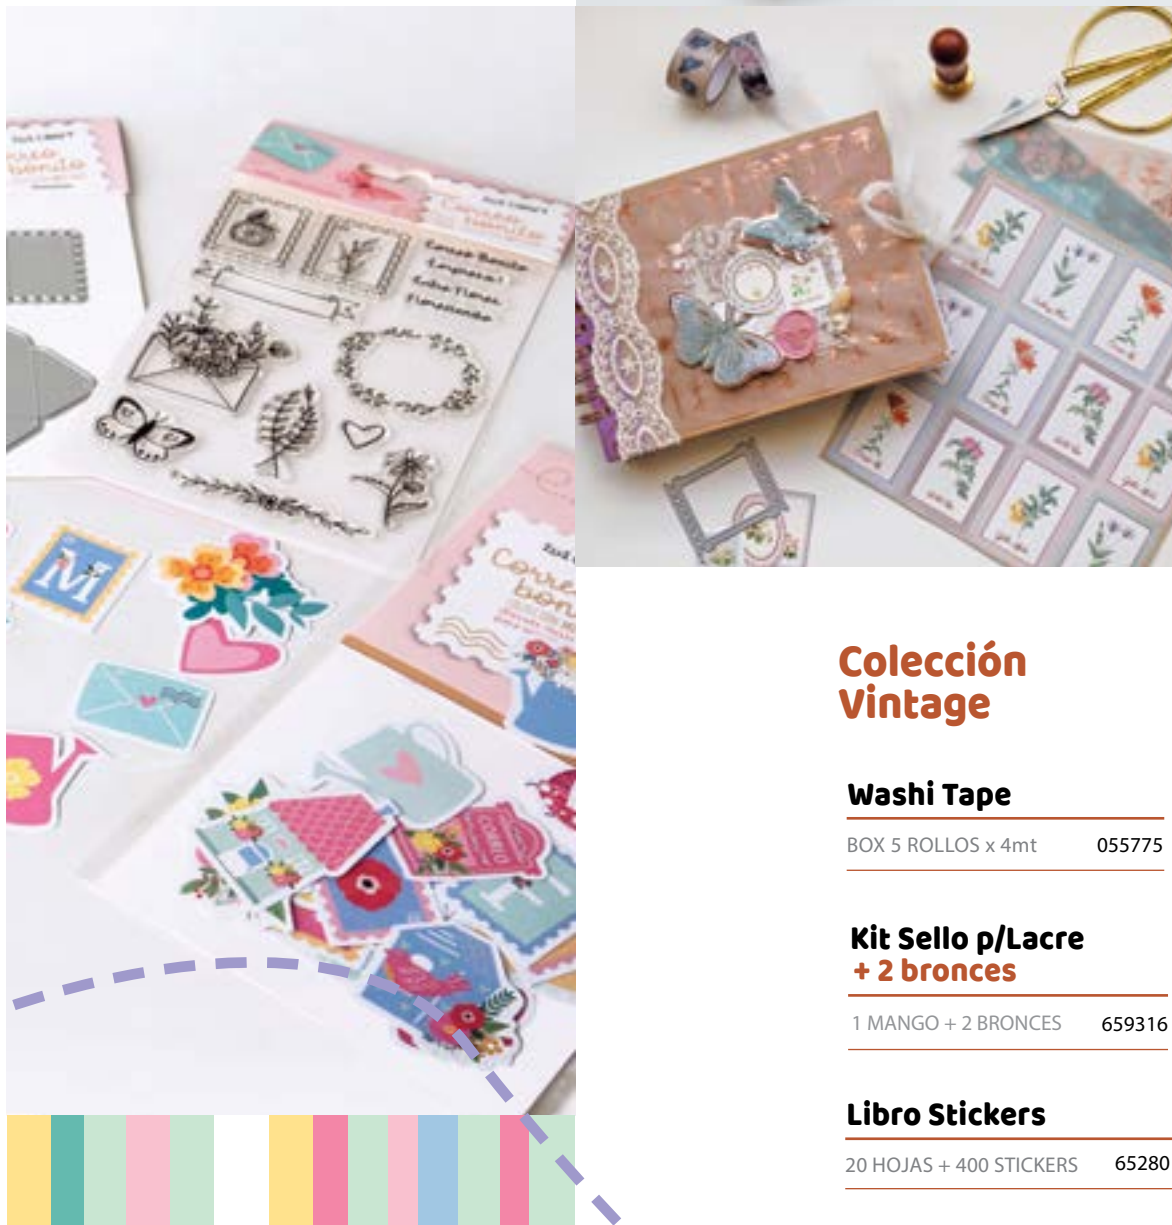

Washi Tape

BOX 5 ROLLOS x 4mt 055774